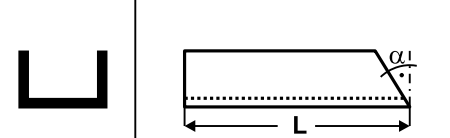

OSOBY KONTAKTOWE

Salzgitter Mannesmann

Stahlhandel Sp. z o.o.

ul. Poznańska 41

62-400 Słupca

Polska

Telefon +48 63 2743800

Telefax +48 63 2743808

slp@salzgitterstahlhandel.pl

www.salzgitter-mannesmann.pl

Patryk Maciejewski

Telefon +48 63 2743821

Telefax +48 63 2743808

Maciejewski@salzgitterstahlhandel.pl

Paweł Sapalski

Telefon +48 63 2743810

Telefax +48 63 2743809

Kom +48 602 439812

Sapalski@salzgitterstahlhandel.pl

Andrzej Teofilak

Telefon +48 63 2743841

Telefax +48 63 2743808

Teofilak@salzgitterstahlhandel.pl

Jarosław Gerus

Telefon +48 63 2743815

Telefax +48 63 2743809

Kom +48 602 470029

Gerus@salzgitterstahlhandel.pl

Robert Karolczak

Telefon +48 63 2743814

Telefax +48 63 2743808

Kom +48 602 439815

Karolczak@salzgitterstahlhandel.pl

Forma N